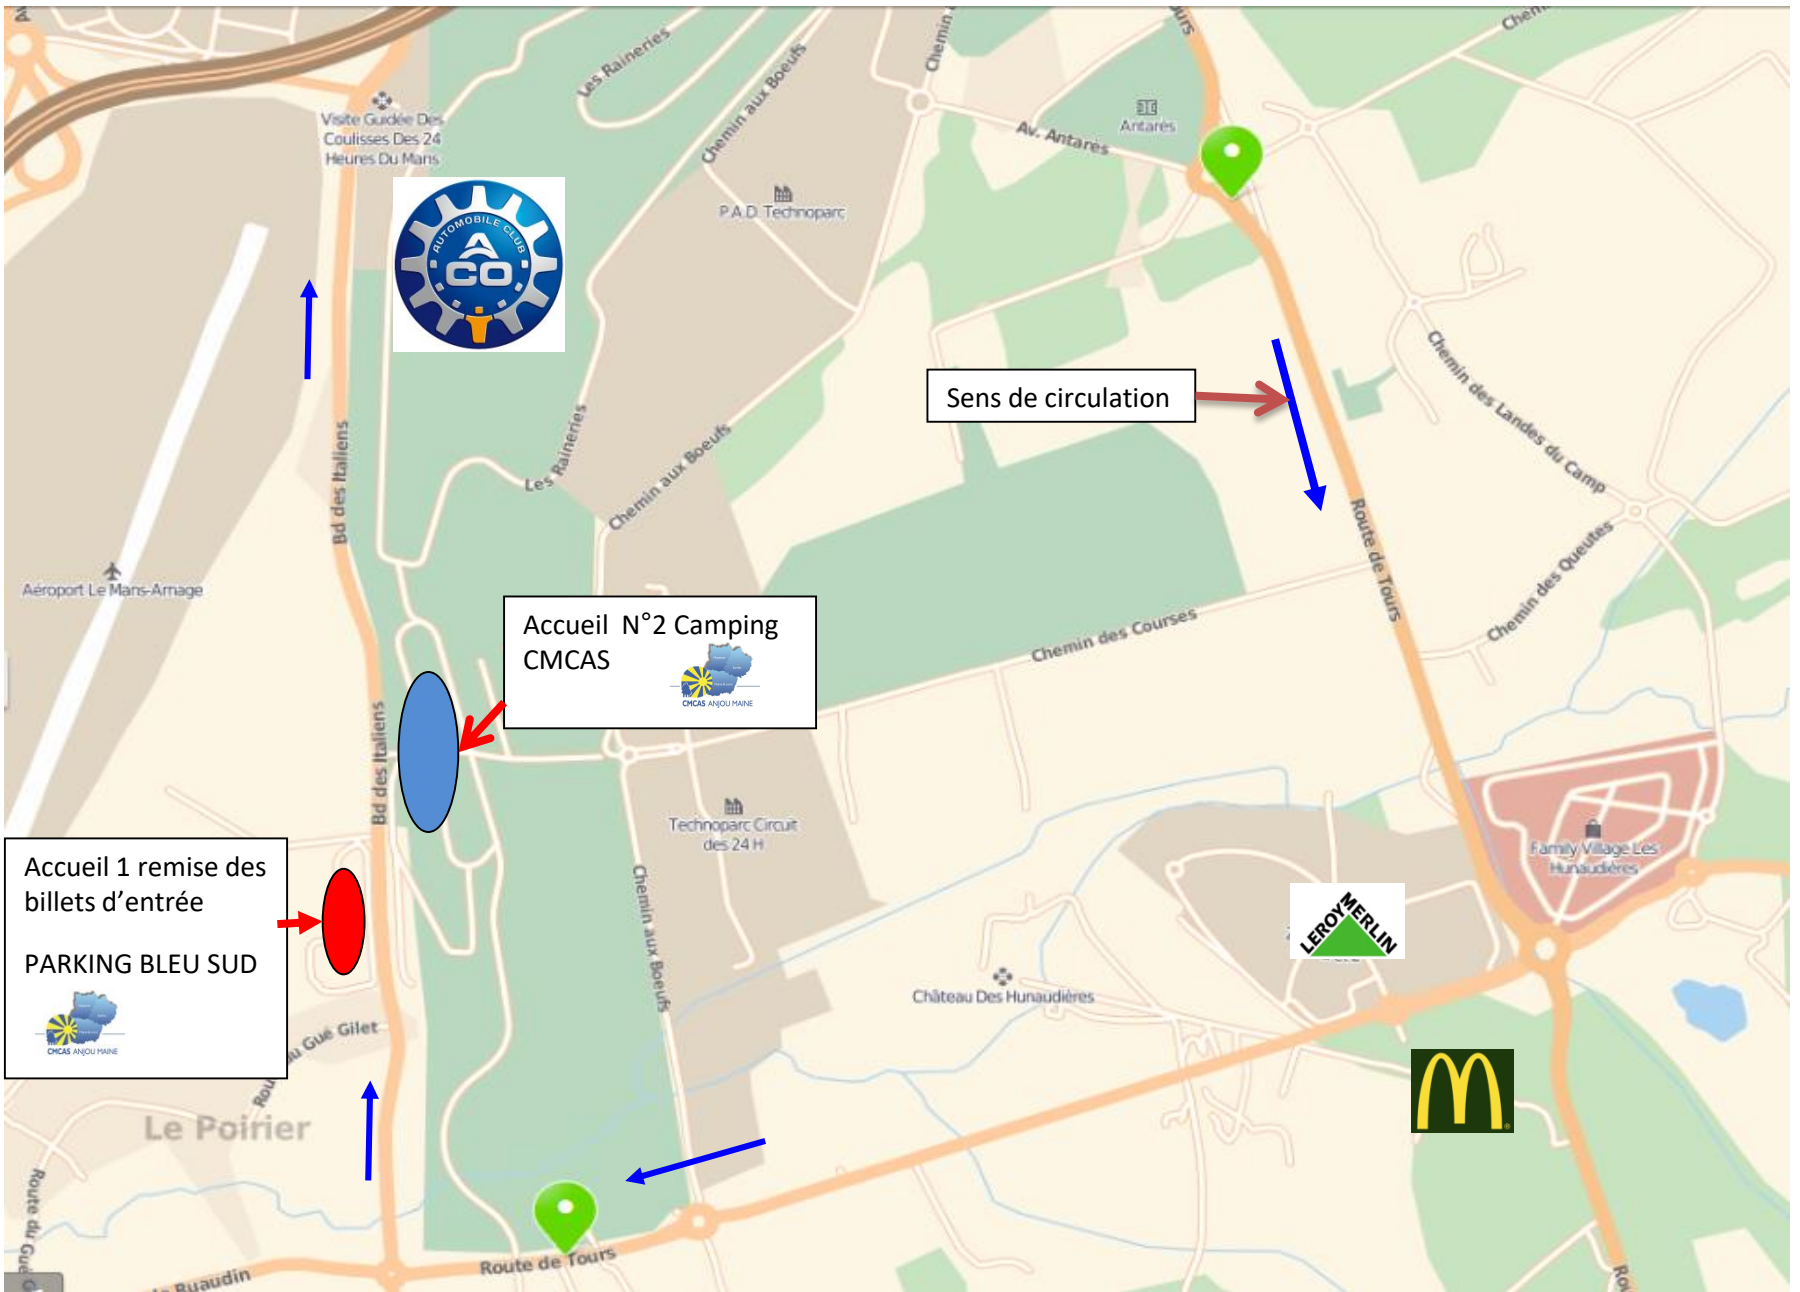

PLAN D'ACCES

24h MOTOS
20-21 AVRIL 2019

Par l'autoroute ou la route :

- de Paris – 205 km – 2h (A11)
- de Rouen – 210 km – 2h15 (A28)
- de Nantes – 183 km – 1h40 (A11)
- de Rennes – 161 km – 1h35 (A81, E50)
- de Caen – 160 km – 2h (A88, A28)
- de Tours – 102 km – 1h30 (A28)
- de Alençon – 53 km – 40 min
- de Bordeaux – 425 km – 4h20 (A28, A10)

Visite Guidée Des
Coulisses Des 24
Heures Du Mans

Sens de circulation

Accueil N°2 Camping
CMCAS

Accueil 1 remise des
billets d'entrée
PARKING BLEU SUD